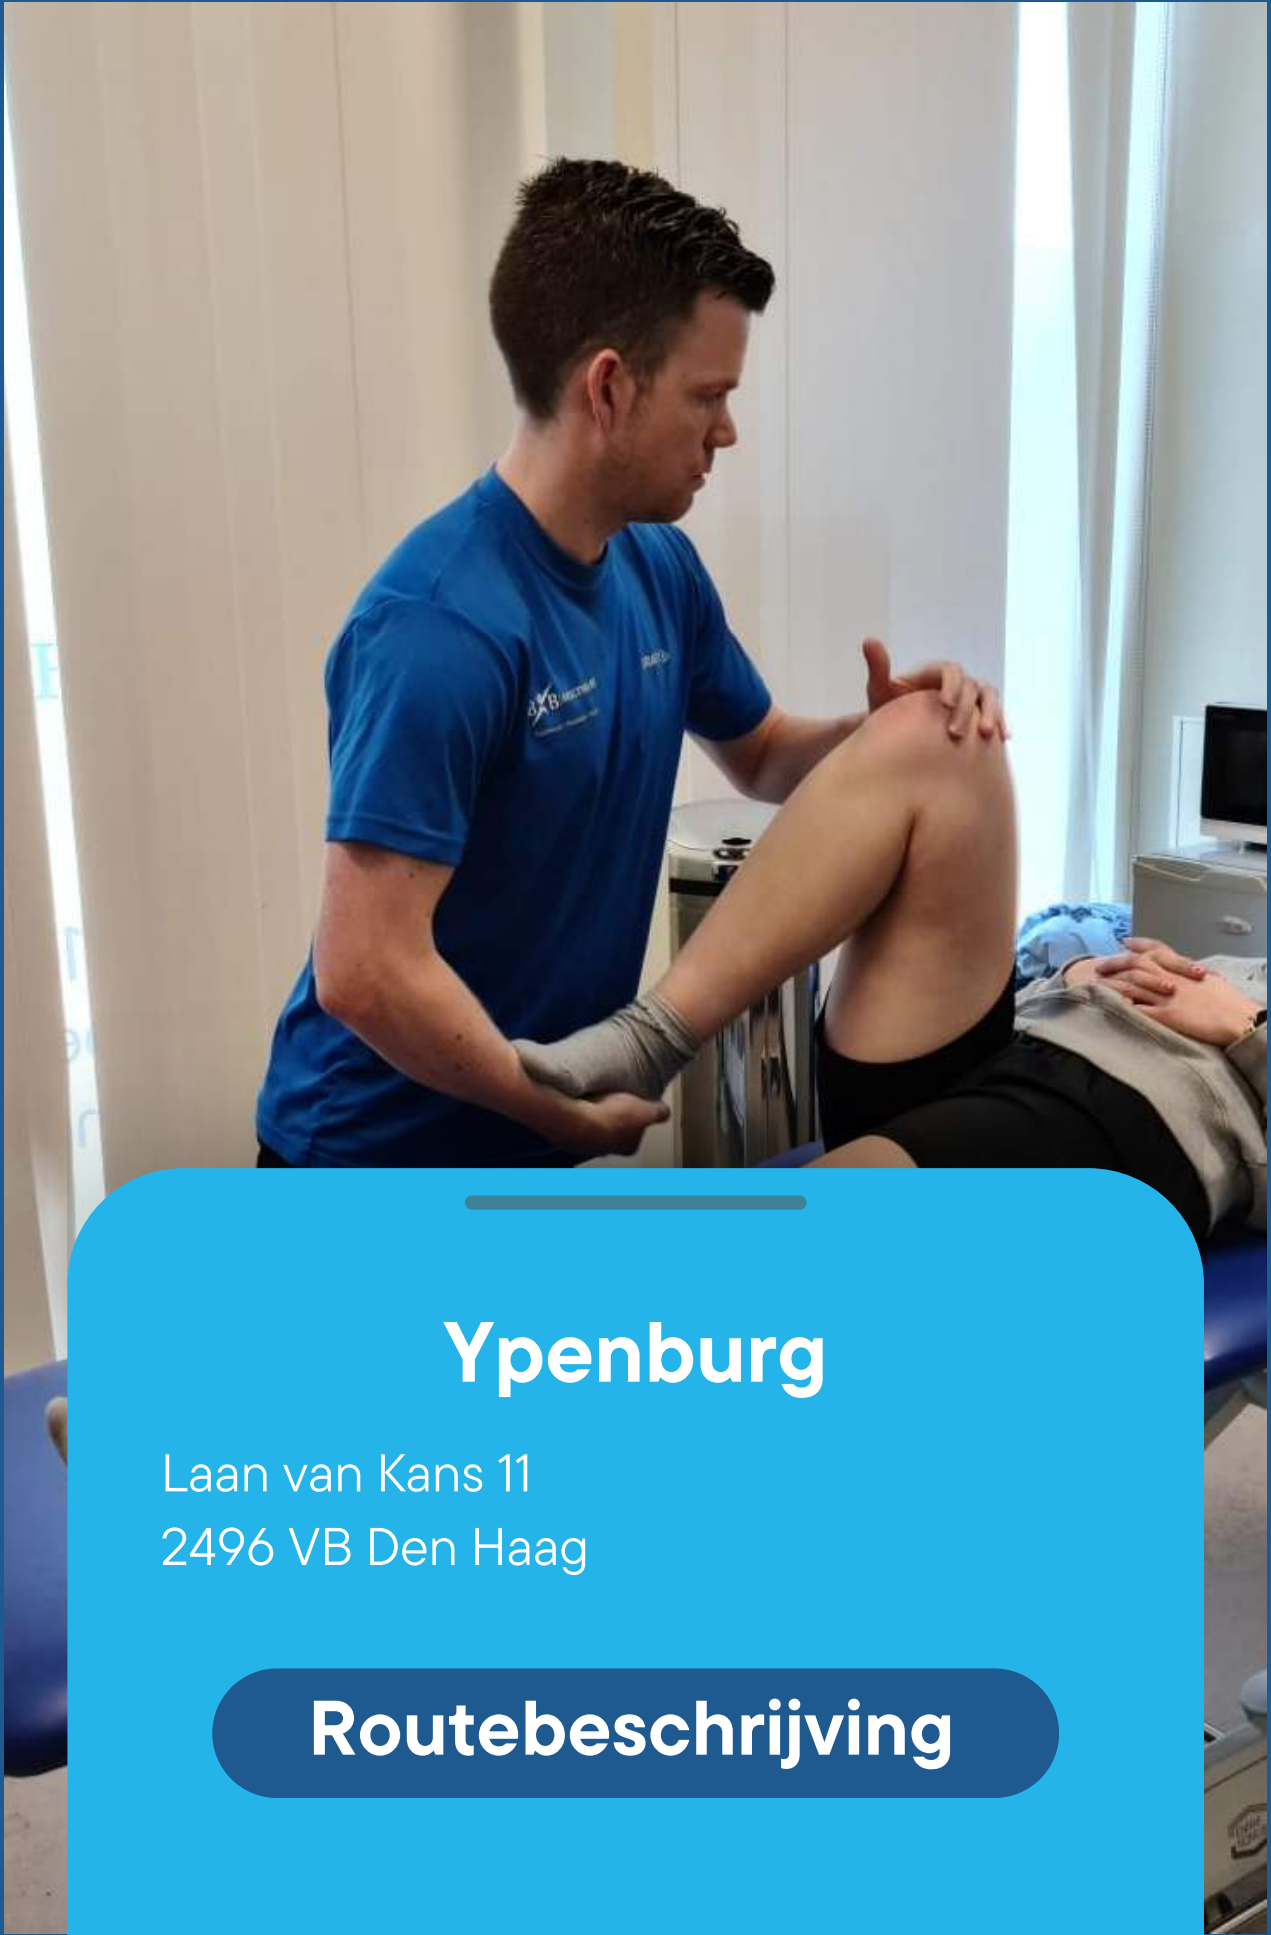

Zoeken

Ypenburg

Laan van Kans 11
2496 VB Den Haag

[Routebeschrijving](#)

Met de auto (vanuit de snelweg of Den Haag Centrum)

- U rijdt op de Laan van Hoornwijck.
- Bij de stoplichten slaat u linksaf richting Lyceum Ypenburg.
- Na ongeveer 50 meter slaat u weer linksaf het parkeerterrein op.
- Rijdt naar het einde van de parkeerplaats, richting de sporthal en parkeer daar de auto.
- Aan de linkerkant van de sporthal bevindt zich een trap omhoog. Via deze trap komt u bij onze praktijk.

Openbaar vervoer

- U pakt tram 15 en stapt uit bij tramhalte "Laan van Ypenburg".
- U loopt richting Laan van Kans, langs Lyceum Ypenburg.
- Na 50 meter slaat u linksaf richting de parkeerplaats.
- Loop richting de sporthal, vlakbij de tennisvelden.
- Aan de linkerkant van de sporthal bevindt zich een trap omhoog. Via deze trap komt u bij onze praktijk.