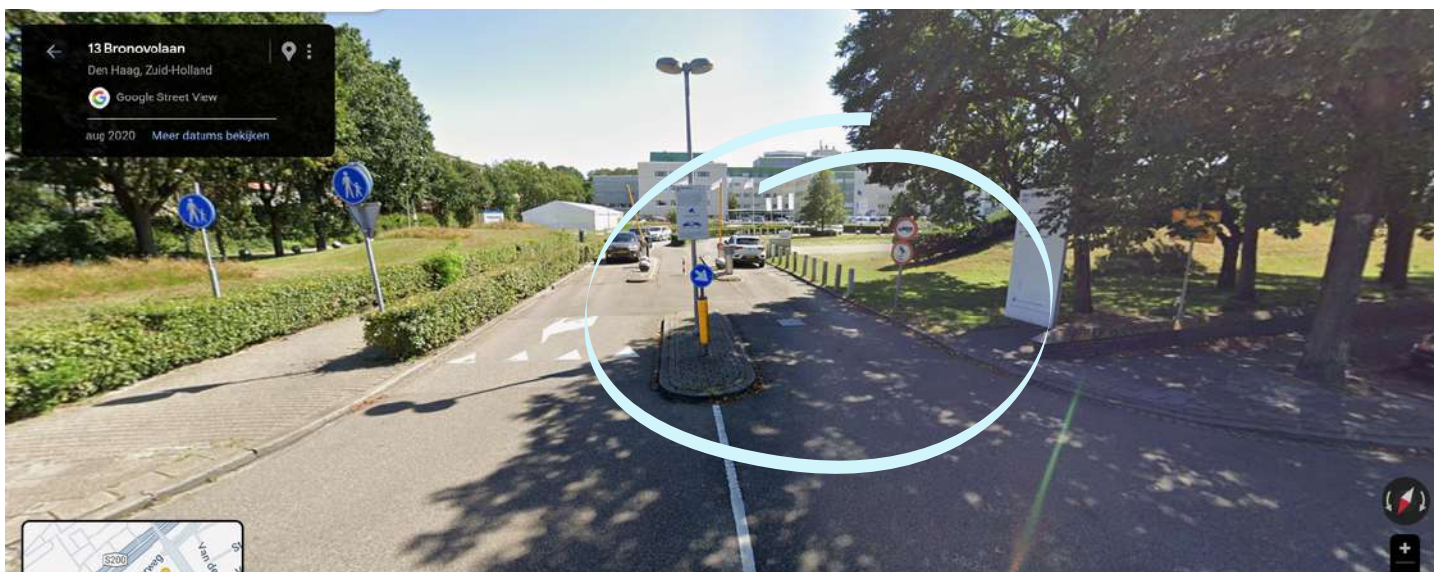

Zoeken

Hubertusduin

Bronovolaan 3
2597 AX Den Haag

Routebeschrijving

Met de auto

- U rijdt op Van Alkemadelaan
- U slaat af richting Bronovolaan
- Na ongeveer 100 meter slaat u linksaf het parkeerterrein op. (let op: betaald parkeren)

Openbaar vervoer

- U pakt bus 23 of 29
- Stap uit bij bushalte "HMC Bronovo"
- Loop richting de Bronovolaan
- Na 100 meter slaat u linksaf de parkeerplaats op.
- Aan uw rechterkant bevindt gezondheidscentrum Hubertusduin